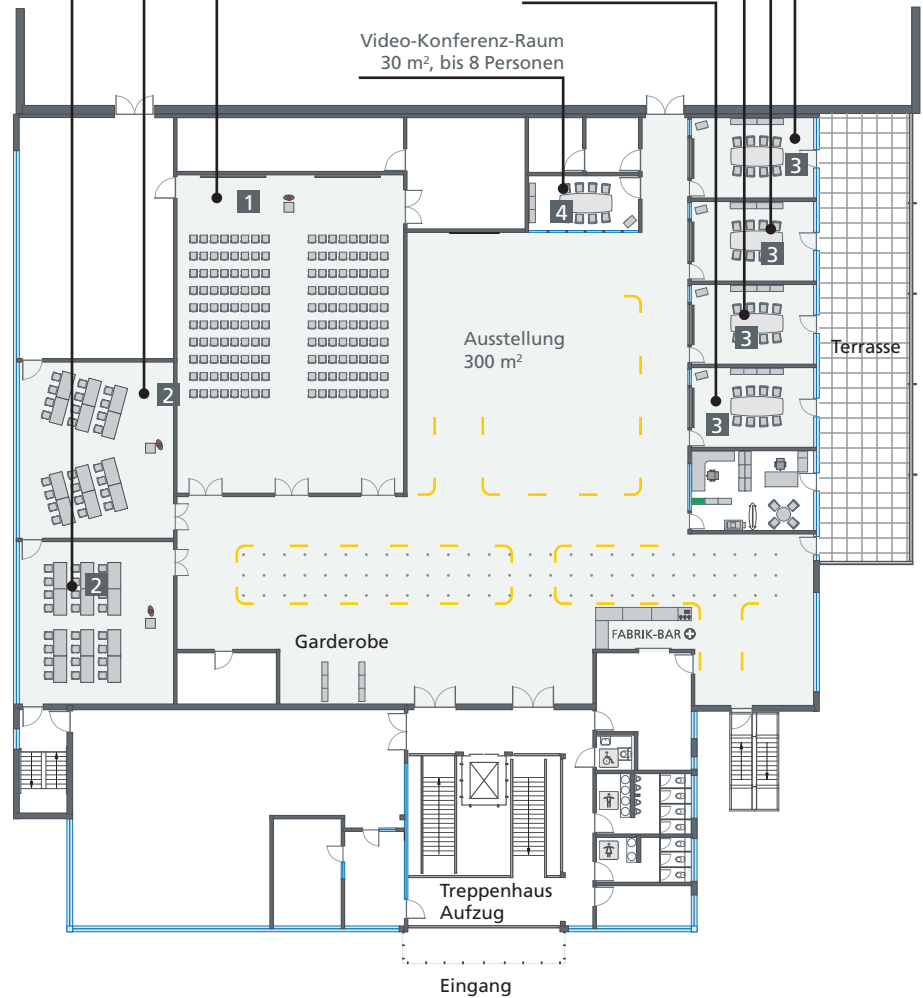

Alle Räume der IDEEN-FABRIK+ befinden sich im zweiten Obergeschoss auf einer Ebene, die per Glasaufzug auch für Rollstuhlfahrer erreichbar sind. Großzügige Garderoben, Wirtschafts- und Sanitärräume sorgen hinter den Kulissen für einen reibungslosen Ablauf. Firmeneigene Parkplätze direkt vor dem Gebäude sind eine Selbstverständlichkeit.

Thomas Alva Edison
95 m², bis 40 Personen

Max Planck
37 m², bis 10 Personen

Wilhelm Conrad Röntgen
102 m², bis 40 Personen

Marie Curie
37 m², bis 10 Personen

Robert Breuning
270 m², bis 150 Personen

Leonardo Da Vinci
37 m², bis 10 Personen

Rudolf Diesel
37 m², bis 10 Personen

Video-Konferenz-Raum
30 m², bis 8 Personen

Flexible Räumlichkeiten für jeden Anlass

Die Räumlichkeiten reichen von kleinen Seminarräumen mit je 37 m² für bis zu 10 Personen, über ca. 100 m² umfassende Tagungsräume für 40 Personen bis hin zum großen Saal mit einer Grundfläche von 270 m², der je nach Bestuhlung Raum für bis zu 300 Personen bietet sowie der 300 m² großen, frei gestaltbaren Ausstellungsfläche.